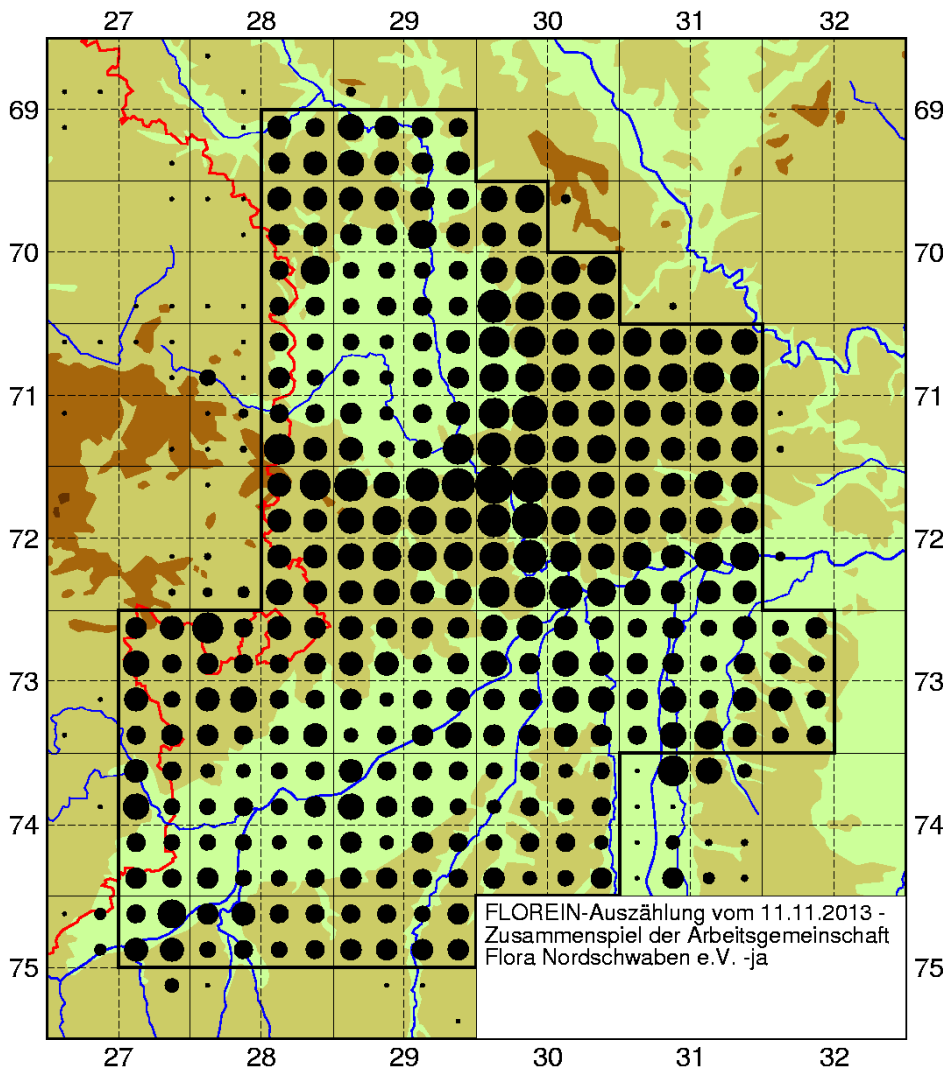

ARGE FLORA
Nordschwaben e.V.

ARGE Flora Nordschwaben e.V., Eichendorffplatz 2A, 86720 Nördlingen

Blume des Jahres 2014

2. Januar 2014

Liebe Mitglieder und Freunde der Flora,

anbei erhalten Sie unser Jahresprogramm für 2014. Die Verbreitungskarten geben den aktuellen Stand unserer Kartierung im bayerischen Nordschwaben wieder.

Kartierdaten von 1989 bis 2013

- 701 bis ...
- 651 bis 700
- 601 bis 650
- 551 bis 600
- 501 bis 550
- 451 bis 500
- 401 bis 450
- 351 bis 400
- 301 bis 350
- 251 bis 300
- 201 bis 250
- 151 bis 200
- 101 bis 150
- 051 bis 100
- 001 bis 050