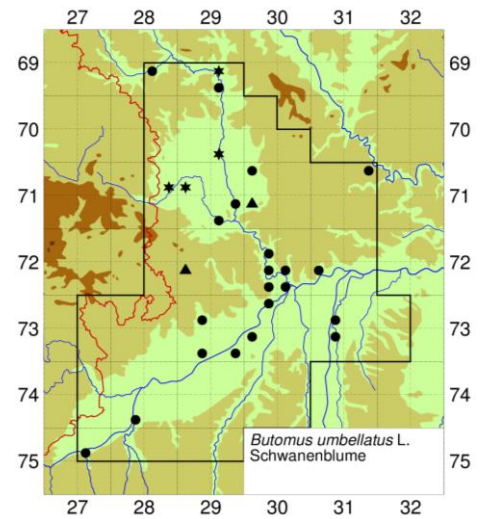

ARGE FLORA
Nordschwaben e.V.

ARGE Flora Nordschwaben e.V., Eichendorffplatz 2A, 86720 Nördlingen

Blume des Jahres 2014

2. Januar 2014

Liebe Mitglieder und Freunde der Flora,

anbei erhalten Sie unser Jahresprogramm für 2014. Die Verbreitungskarten geben den aktuellen Stand unserer Kartierung im bayerischen Nordschwaben wieder.

Kartierdaten von 1989 bis 2013

- 701 bis ...
- 651 bis 700
- 601 bis 650
- 551 bis 600
- 501 bis 550
- 451 bis 500
- 401 bis 450
- 351 bis 400
- 301 bis 350
- 251 bis 300
- 201 bis 250
- 151 bis 200
- 101 bis 150
- 051 bis 100
- 001 bis 050